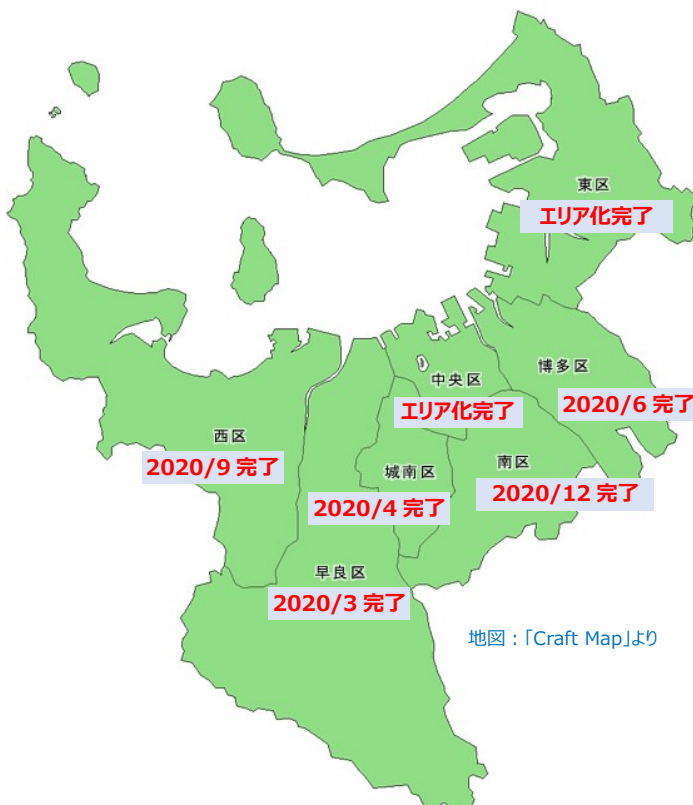

## 見守りポイント、増設しています！

現在、見守りポイントは、全市で約 800 箇所設置済です。今後、エリア拡大や保護者の方々のご要望に応じて設置し、市内全域で 3,000 箇所以上になる予定です。

### ■ 交番への設置が始まりました！

- ・中央区、早良区の交番に設置しました。  
(今後、すべての交番に設置します)

### ■ 今後の見守りポイント設置予定

- ・地下鉄の駅
- ・公園 など

## 見守りサービスエリア、広がっています

- ・中央区、東区：エリア化完了
- ・早良区：一部エリア化（2020年3月完了予定）
- ・城南区：エリア化実施中（2020年4月完了予定）
- ・博多区、西区、南区：順次エリア化（2020年12月完了予定）

49小学校で  
提供中！！  
(2020/1/30現在)